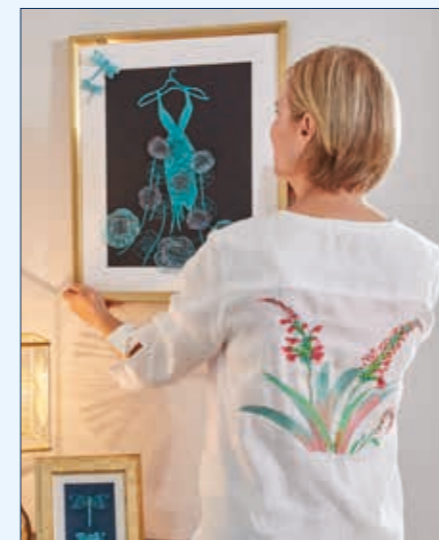

Innov-ís XJ1 Stellaire

727 cusături decorative și 727 modele broderie (inclusiv 101 modele Disney)