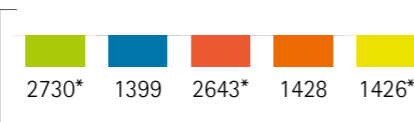

SE18-Kit
Art. 1678 No. 100, SERALON® 200 m . 100% Polyester

SE8-Kit
Art. 1678 No. 100, SERALON® 200 m . 100% Polyester

SE8 Neon-Kit
Art. 1678 No. 100, SERALON® 200 m . 100% Polyester

* 2x im Set vorhanden . Available 2x in a set . Contenu 2x par set . Il set contiene 2x